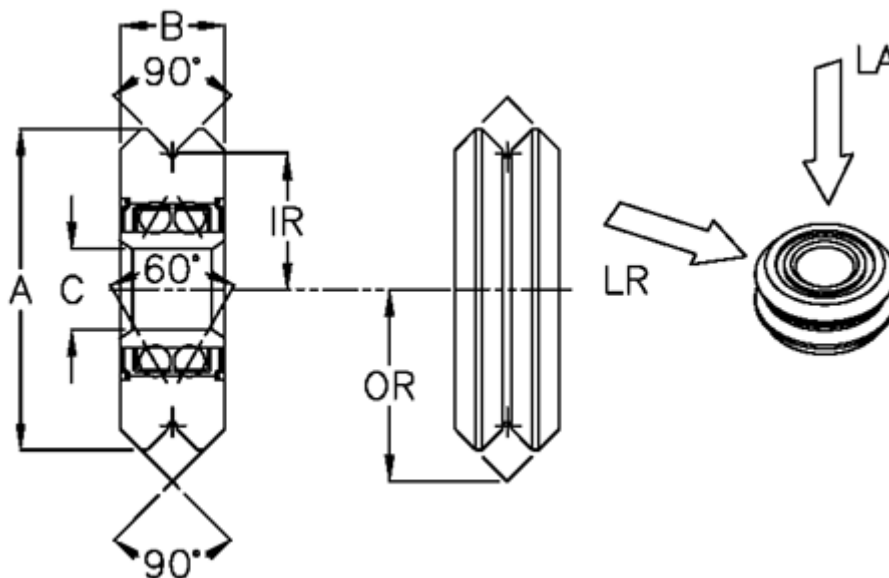

Varenummer: 05552  
Beskrivelse: Forseglet leje W2

## Mål

|                     |         |
|---------------------|---------|
| Bredde B            | = 11.13 |
| Diameter A          | = 30.73 |
| Hulstr. C           | = 9.53  |
| Indvendig radius IR | = 12.70 |
| Udvendig radius OR  | = 18.26 |